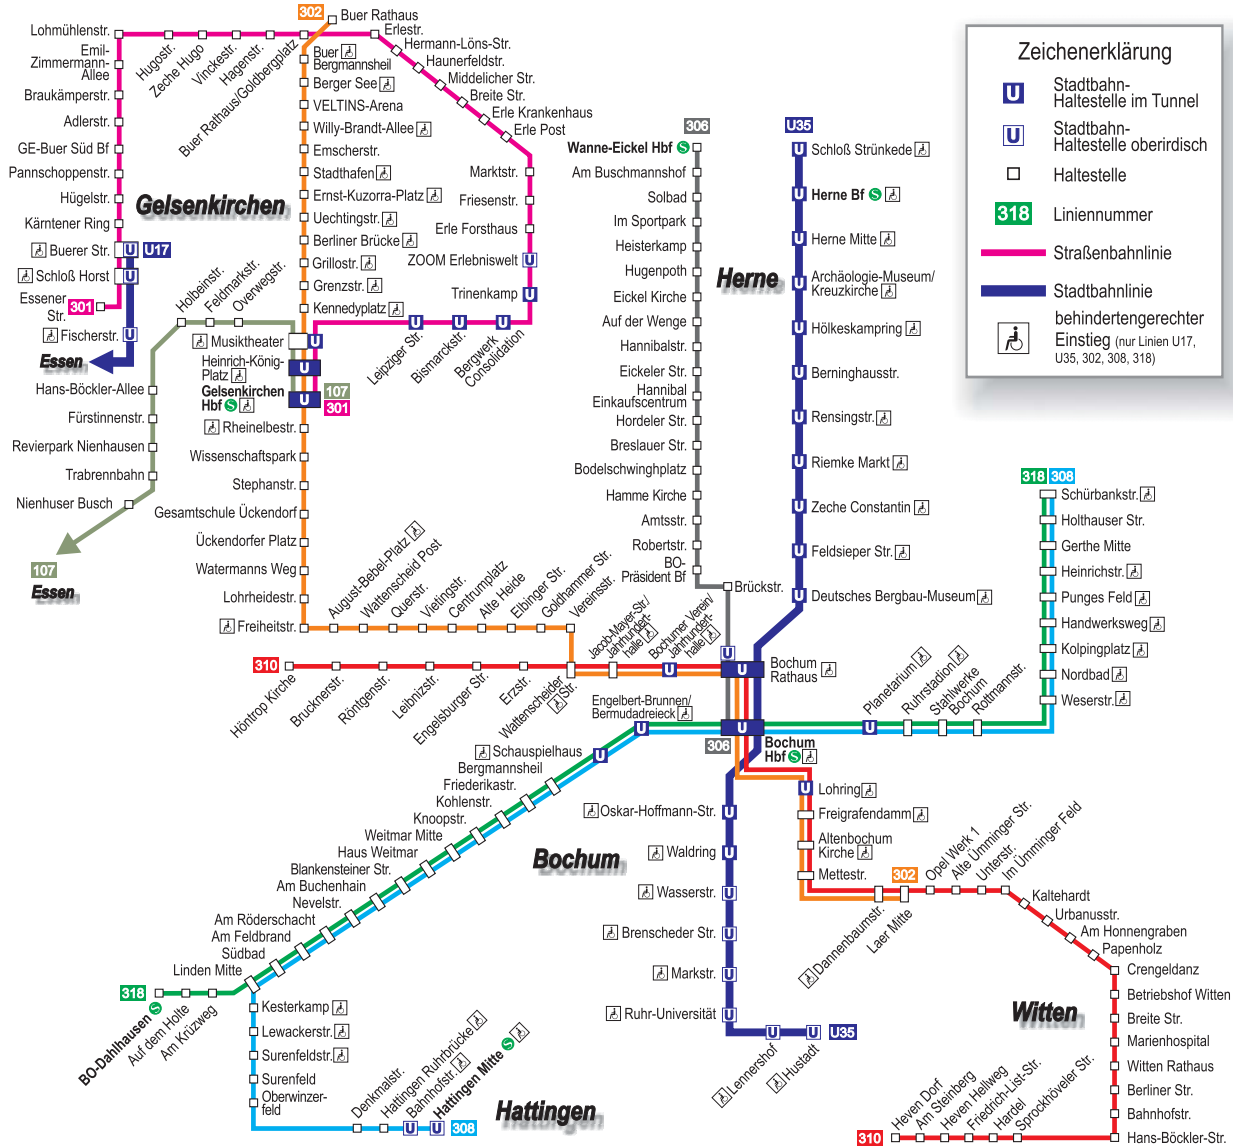

# BOGESTRA-Schienennetz

### Zeichenerklärung

- U** Stadtbahn-Haltestelle im Tunnel
- U** Stadtbahn-Haltestelle oberirdisch
- Haltestelle
- 318** Liniennummer
- Straßenbahnlinie
- Stadtbahnlinie
- ♿** behindertengerechter Einstieg (nur Linien U17, U35, 302, 308, 318)